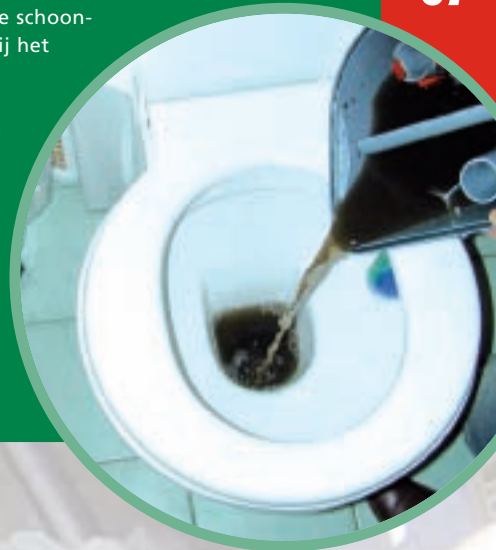

COBRA

MULTIFUNCTIONEEL ÉN PROFESSIONEEL

CONTINUE

De splinternieuwe Robby Cobra gaat op nog meer fronten de strijd aan met vuil en vlekken. In deze nieuwe stoomstofzuiger is de mogelijkheid ingebouwd om met chemische schoonmaakmiddelen te werken én om met heet water te spuiten. Dat maakt hem een ideale partner bij het reinigen van grindvloeren en vloermatten, of bij het inweken van sterk vervuilde oppervlakten.

De Robby Cobra is een robuustere uitvoering van de Robby Magic, zeker door zijn twee zwenkwielen die hem stabiel maken op een grotere of lastige ondergrond. Door het nieuwe, uitgekiende opzetstuk voor vloeren en het slimme opzetstuk voor kleinere oppervlakten ontstaan maar liefst vier gebruiksmogelijkheden, variërend van harde vloeren tot zachte meubelbekleding. De machine laat zich vullen met water en/of chemische schoonmaakmiddelen via een gemakkelijk te hanteren fles.

De besturing van de gehele machine is geïntegreerd op de handgreep: zowel stomen als stofzuigen gebeurt in een handomdraai. Uit de HEPA-filter komt schone lucht, ideaal voor huishoudens met bewoner die last hebben van allergieën.

STOOMSTOFZUIGERS